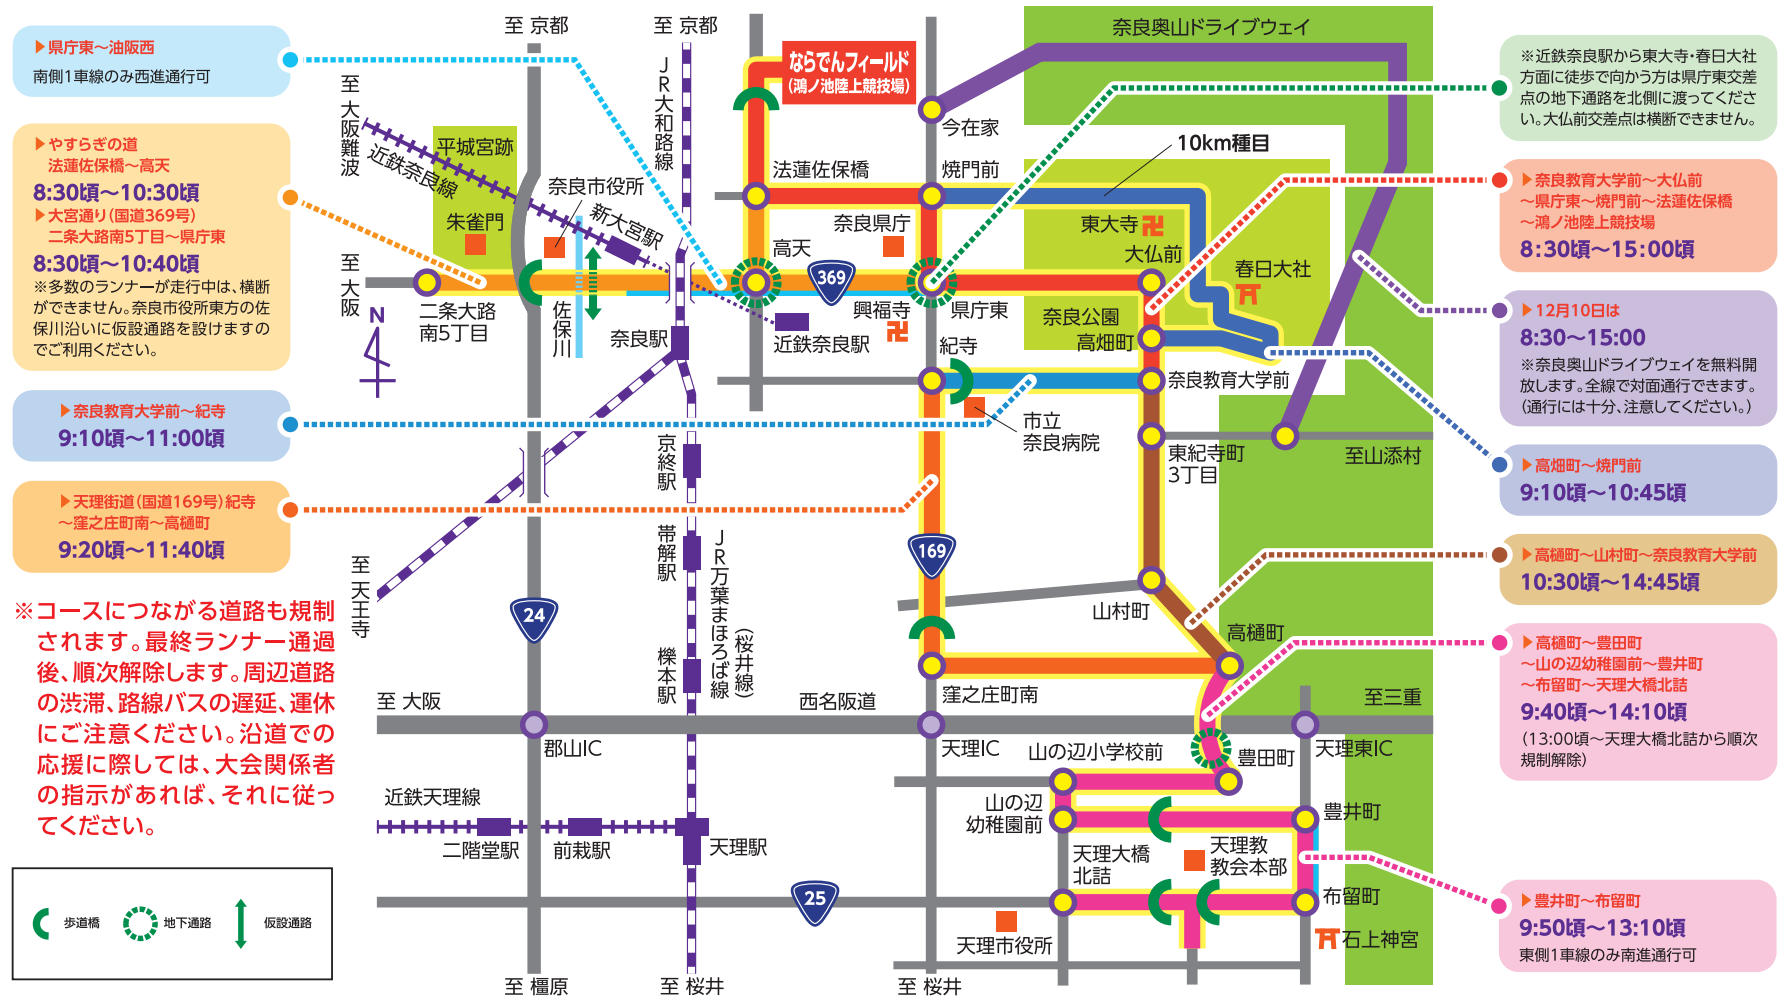

マラソンスタートの様子

奈良県警白バイ隊が選手を先導

沿道では太鼓など様々な応援も

ランナーで埋め尽くされる近鉄奈良駅前

園児もハイタッチしながら応援

奈良マラソン2016の大会風景

号砲台より選手に声援を送る大会役員やゲスト

約4,700人のボランティアがランナーをサポート

ランナーから聞き取りする救護スタッフ

奈良マラソン名物ぜんざいのふるまい

大会実施にともなう 交通規制について

※規制時間・規制区間は予定であり、変更されることがあります。

12月10日(日)

※ランナーが走行中は、自動車の通行や横断はできません(緊急自動車を除く)。歩行者は、歩道橋、地下通路を利用して横断するか、または大会関係者の指示に従って横断してください。コース上では大会前の駐車・停車をご遠慮ください。